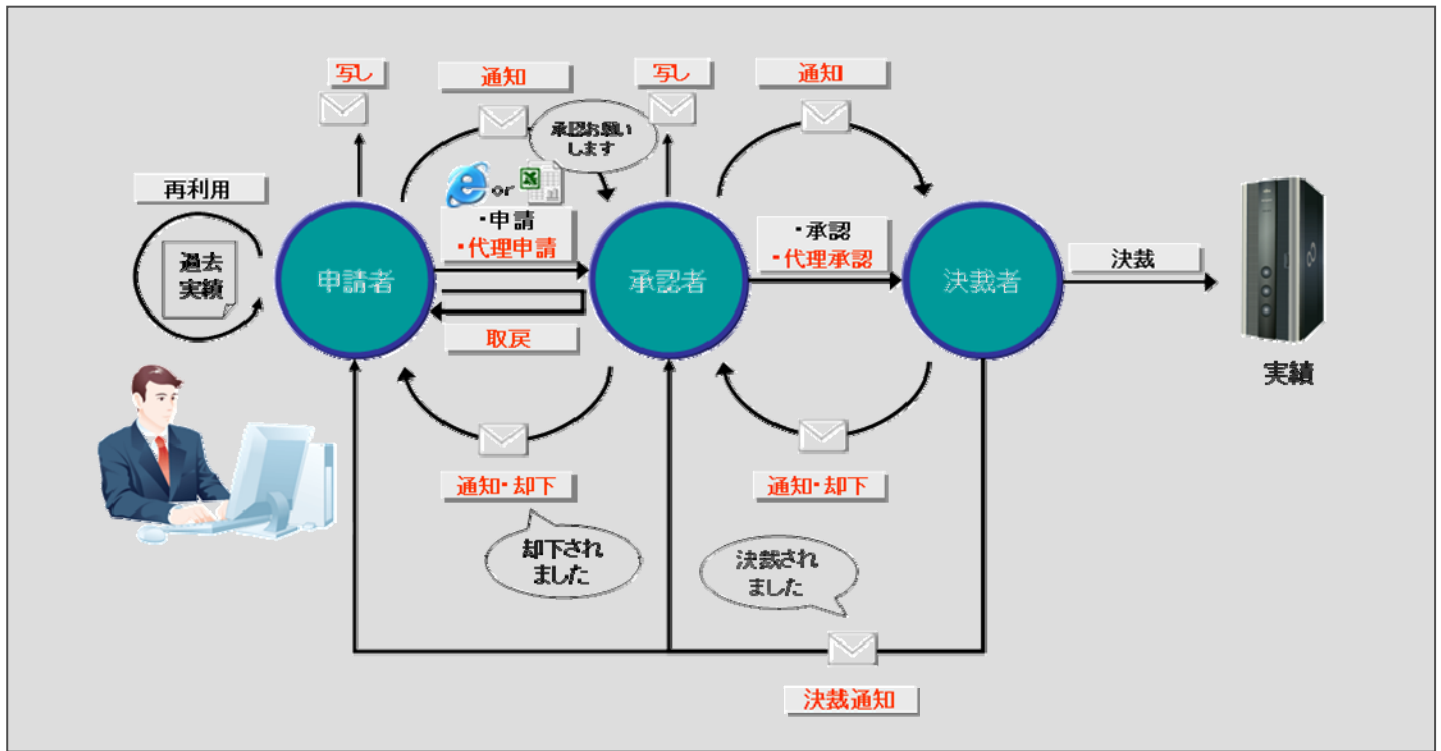

リスクマネジメント

申請・承認ワークフローソリューション

業務プロセスの簡素化や間接業務の工数削減など、業務効率の向上、情報共有・活用を支援するワークフローシステムです。

利用シーン: システム化していない申請・承認業務の自動化、簡素化、効率化。

<p>お客様の課題</p> <ul style="list-style-type: none"> ● 申請書類の入力ミスや記入漏れを防止したい。 ● 申請書類がどこに回覧(停滞)されているか分からない。 ● 会計システムへの入力手間を削減し、経理事務の効率化を図りたい。 	➔	<p>解決策</p> <ul style="list-style-type: none"> ✓ 入力ミスや記入漏れを自動チェック化することで申請書類の不備を防止します。 ✓ 滞留検知から次アクションへの誘導により、回覧業務のスピードアップができます。 ✓ ワークフローシステムと会計システムをシームレスに連携し、経理事務処理を効率化できます。
---	---	---

ソリューションの概要イメージ

導入により対策が可能となるリスクマネジメント分野

- | | | | |
|----------------------------------|--|--|----------------------------------|
| <input type="checkbox"/> 認証・ID管理 | <input type="checkbox"/> Web・メールセキュリティ対策 | <input type="checkbox"/> 不正アクセス対策 | <input type="checkbox"/> 情報漏えい対策 |
| <input type="checkbox"/> 運用管理対策 | <input checked="" type="checkbox"/> セキュリティ監査 | <input checked="" type="checkbox"/> その他:(証跡管理) | |

ソリューションの特長

- 豊富なオプションを活用し、短期間の導入ですぐにご利用できます。
- 承認経路が、多段階で複雑な条件分岐が発生する業務にも対応できます。
- 導入後、運用ルールや申請ルートの変更、申請書の追加作業を、自社内で運用することができます。
- ワークフローシステムを全社展開したい場合や、将来的な業務拡張にも対応できるパッケージです。

サービス体系

サービス	概要
Fit&GAP分析	お客様の業務とパッケージのFit&Gap分析を行います。
標準ワークフロー導入サービス	パッケージをノンカスタマイズで導入します。 パッケージの設定値の設計・設定を行います。
申請書カスタマイズサービス	フォーム作成ツールを利用して申請書の設計・作成を行います。
システム連携設計構築	基幹系業務、各種グループウェアとの接続など、 他システムとの連携機能の設計・構築作業を行います。
基本環境セットアップ	業務システムの稼動に必要なOSのインストールを行い、基本環境を構築します。
スタートアップ	お客様の業務システムを稼動するために必要な作業を行います。 ・パッケージ、プログラムのインストールサービス ・動作確認 ・運用管理者教育 ・利用者教育 ・開発者教育
運用サポート	お客様の業務システムの運用を維持するために必要な作業を行います。 ・パッケージプログラムサポートサービス ・パッケージレベルアップ影響診断サービス

ソリューション素材

素材名(開発元)	概要	動作環境
ExchangeUSE (富士電機株式会社)	交通費、出張旅費精算・汎用申請・就業の申請決裁業務をブラウザ上で行うことができる、1,400社以上の導入実績があるワークフローパッケージです。	サーバ Windows 2003/2008 Server データベース SQL Server 2005/2008 Oracle 10g Database R2 クライアント Windows XP/Vista/7 ブラウザ Internet Explorer 6.0/7.0/8.0