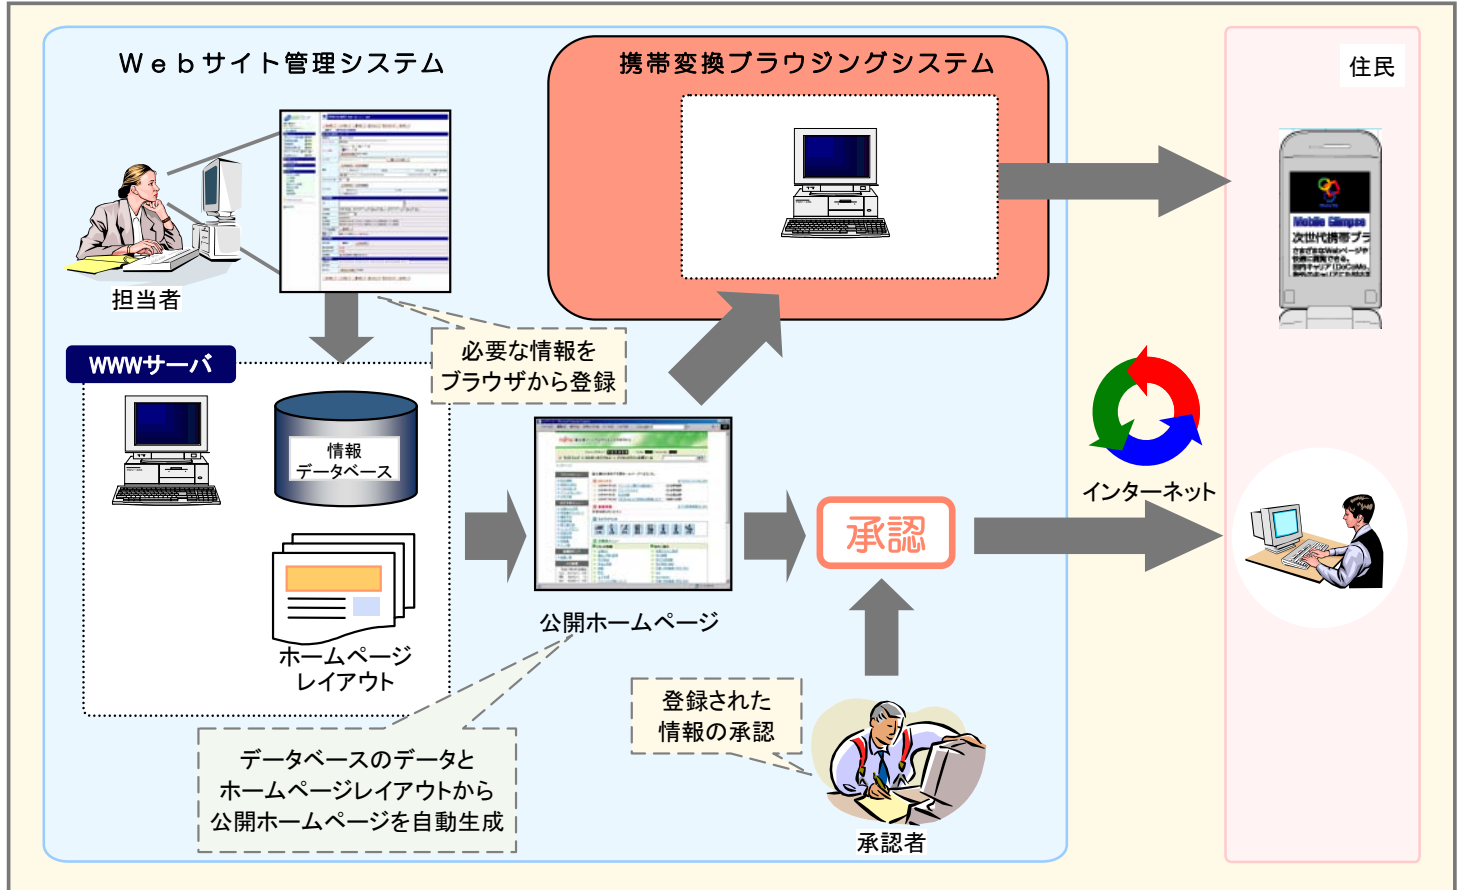

# Webサイト管理+携帯ブラウジングシステム

パソコン向けサイトを、そのままのイメージで携帯に表示できるシステムです。Webサイト管理システムと組み合わせることにより、ホームページ更新・管理も容易になり、いつでも新しい情報を提供することが可能です。

## ■運用イメージ図

## ■特長

1. パソコン向けホームページを、同じイメージのまま携帯用に変換する事ができます。
2. 携帯のフルブラウザで閲覧するより通信料がかかりません。
3. ヘッダー・フッター・レイアウト機能により、サイト全体のデザインを統一する事ができます。
4. 編集項目（テキスト・画像など）を自由に定義する事ができます。
5. 登録したページを、新着情報などのキーワードで集約して自動表示することができます。
6. 情報登録時に画面上でアクセシビリティチェック/機種依存文字チェックを行う事ができます。

## ■ 画面例

- ・ブラウザの入力フィールドに必要な情報を入力するだけで情報を登録・更新する事ができます。
- ・ヘッダー、フッター、レイアウトの使用により、簡単に見栄えの良いページを作成する事ができます。

Webサイト管理システム 公開Webサイト編集画面

公開Webサイト

携帯ブラウジングシステムによる変換後画面

- ・パソコン用サイトをCSSも含めてFlash化し、携帯に表示する事ができます。
- ・縦や横へスクロールすることで、画面全体を参照する事ができます。