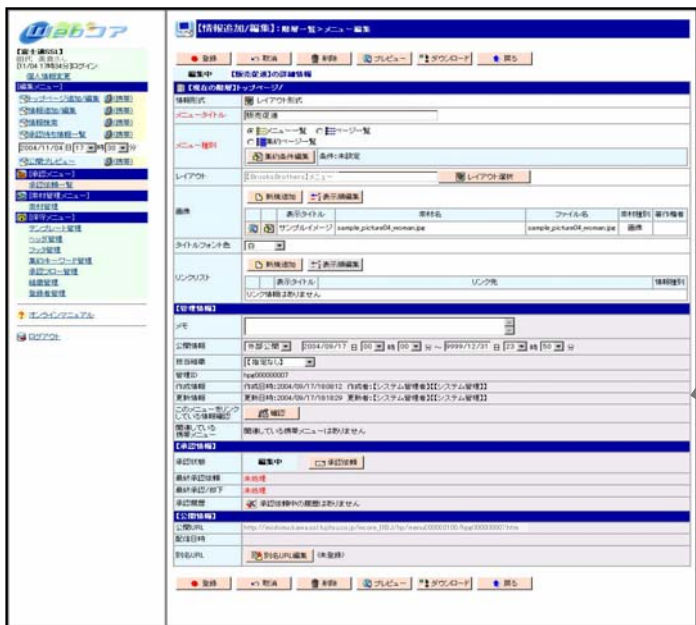

■ 画面例

- ・ブラウザの入力フィールドに必要な情報を入力するだけで情報を登録・更新する事ができます。
- ・ヘッダー、フッター、レイアウトの使用により、簡単に見栄えの良いページを作成する事ができます。

Webサイト管理システム 公開Webサイト編集画面