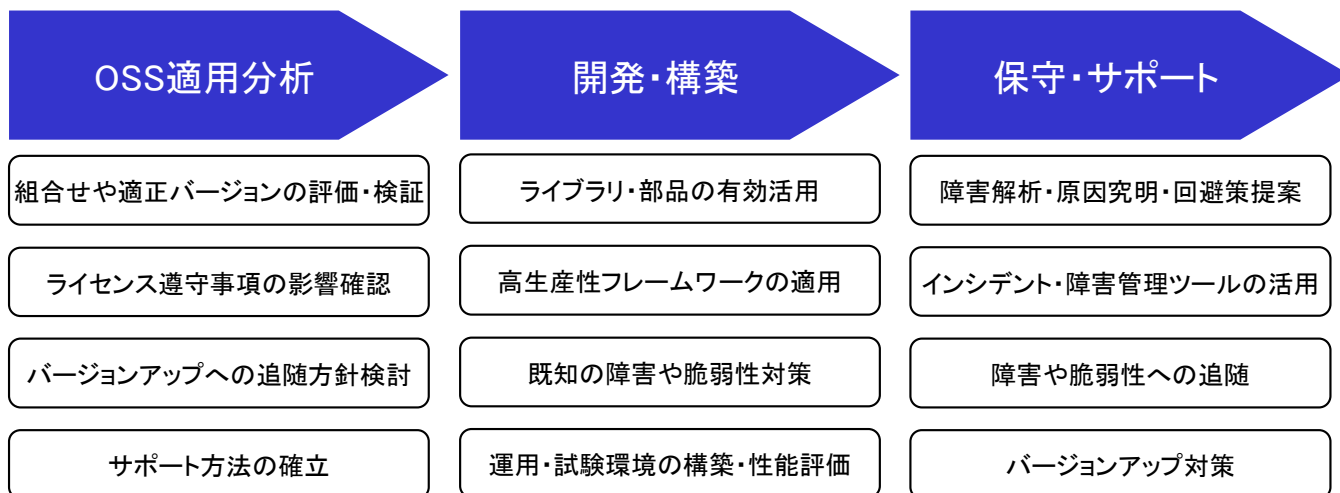

OSSを活用したシステム開発のポイント

A社様事例で適用したOSS

分類	主なOSS
ミドルウェア	Apache HTTP Server
言語	PHP、Adobe Flex

富士通SSLは、「ISO(JIS Q)27001」および「ISO(JIS Q)9001」の認証取得、
プライバシーマークの付与を受けています。

※記載の会社名、商品名は、各社の商標または登録商標です。
※記載の内容は、予告なく変更することがあります。
※記載の内容は、2009年11月現在のものです。

FS 526155 / ISO(JIS Q) 9001
IS 73980 / ISO(JIS Q)27001

11820573(01)
JISQ15001:2006準拠

●当社ホームページ <http://www.ssl.fujitsu.com/>

株式会社 富士通ソーシャルサイエンスラボラトリ
(富士通SSL)

お問い合わせ先

お問い合わせ総合窓口
〒211-0063 川崎市中原区小杉町1-403 武蔵小杉タワープレイス
E-mail : ssl-info@cs.jp.fujitsu.com
TEL 044-739-1251