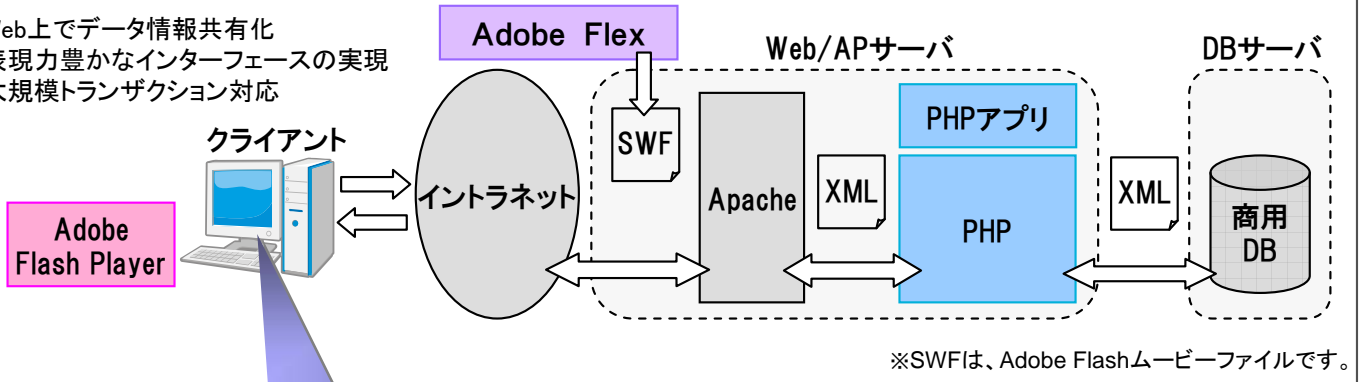

事例

表現力豊かなインターフェース、安定性、運用/保守性の向上 OSSの組合せによる効率的なWebサイト構築(A社様)

A社様では、製品サポート業務の売上データの管理/分析などを一元的に行い、集約されたデータを元に組織活動の見える化を実現するためWebシステムの構築を行いました。詳細なデータを直感的に捉えるため、表やグラフなどを用いた**表現力豊かなインターフェース**、**高い安定性**、**運用/保守性**に優れたサイト構築を実現したいといったご要望がありました。

富士通SSLではこれらのご要望にお応えするため、フロントにRIA(リッチインターネットアプリケーション)を、また稼働環境やバックエンドに実績豊富なOSSを組合せる事で、大規模トランザクションで安定稼働を必要とするようなシステム構築を低コストで実現しました。

(A社様)システム構築事例

- ・Web上でデータ情報共有化
- ・表現力豊かなインターフェースの実現
- ・大規模トランザクション対応

※SWFは、Adobe Flashムービーファイルです。