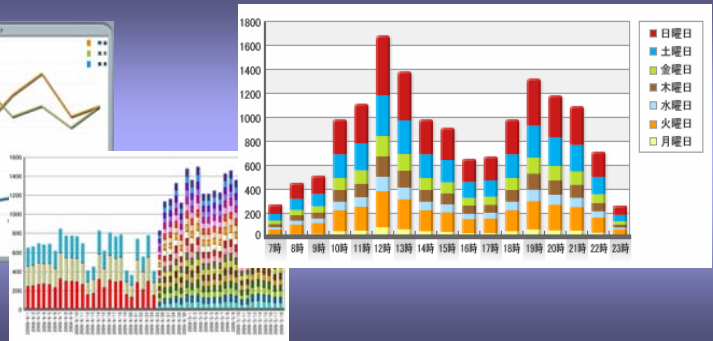

リッチインターフェースサンプル画像

お客様のご要望への対応

- **表現力豊かなインターフェース**
  - ・多くのグラフィックデータ表示コンポーネントを持つAdobe Flexを使用する事で、より最適な表示形態の選択ができ、表現力に優れたWebアプリケーション構築を実現。
- **高い安定性に優れたサイト**
  - ・最大利用者数約8000人/日規模の大規模トランザクションによる負荷にもOSSでの安定稼働を実現。
- **運用/保守性に優れたサイト**
  - ・バージョンアップ時などに互換性の検証など影響が考えられるOSSライブラリを極力減らすことで、迅速な対応を可能にし、運用コストの削減、保守性の向上、および、拡張性の高いシステムを実現。

富士通SSLのOSSを活用したシステム開発サービス

- 実績豊富なOSSの組合せで、大規模トランザクションでも安定稼働のシステム開発が可能
- 商用製品とOSSの相互のメリットを活かした組合せにより、お客様に最適なシステム開発を短期間で実現
- 大規模なシステム構築のほか、本事例のようなクライアントサーバシステムに近いものにも対応可能

使用製品のご紹介

Adobe Flex

Adobe Systemsが提供している、RIA(リッチインターネットアプリケーション)の基盤となる無償のオープンソースです。Flash Playerの機能をベースに、従来のWebアプリケーションでは実現が困難だった、一般のデスクトップ・アプリケーション機能(ドラッグ&ドロップでの要素の自由な配置、グラフ、ツリー構造メニュー、ソート可能なテーブル、画像の拡大・縮小など)以上の高い表現力で、膨大なデータの取扱いをWebブラウザ上で実現できます。