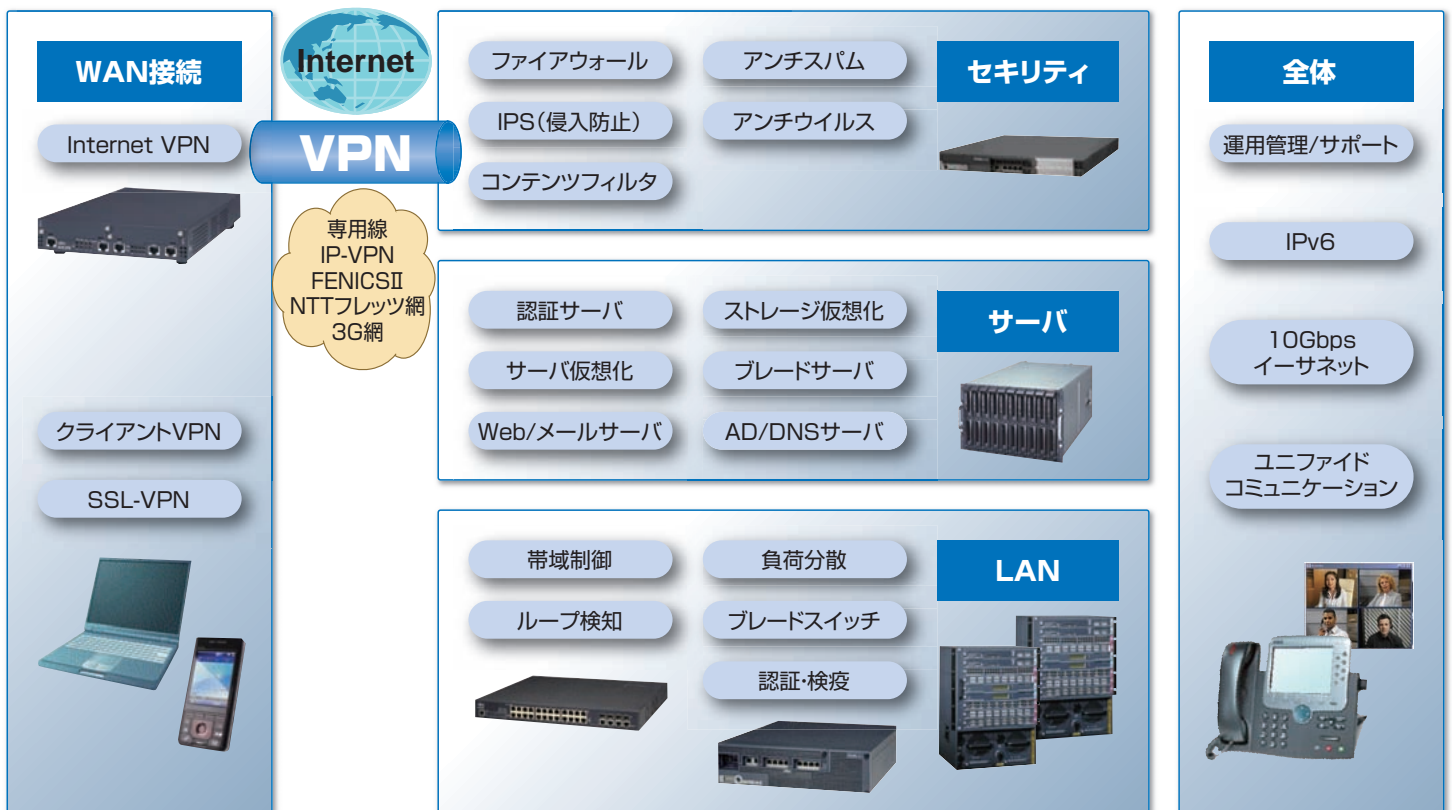

主な導入事例

■WANサービスを利用した全国多店舗展開

1. 【業 種】 流通業
   【構築規模】 全国70店舗設計・構築・展開
   【概 要】
   ・FENICSIとNTTフレッツ網を利用
   ・全国70店舗へのネットワーク展開
   ・毎月の新店舗展開に対応

■認証/検疫システム構築

1. 【業 種】 学校法人
   【構築規模】 2キャンパスへの認証・検疫ネットワークを設計・構築・展開
   認証・検疫装置×23台
   【概 要】
   ・ユーザー認証機能により不正なユーザーを排除
   ・検疫機能によりセキュリティレベルの低い端末を隔離

■ネットワーク全体の冗長構成設計・構築

1. 【業 種】 金融業
   【構築規模】 データセンター4拠点、営業店100拠点設計・構築・展開
   【概 要】
   ・WANを情報系と勘定系で共有し、勘定系を優先する設計
   ・情報系と勘定系のセンターを分けたLAN/WAN設計
   ・震災によるWAN障害を考慮した冗長ネットワーク設計

■大規模ネットワークを一貫したサポートで実現

1. 【業 種】 流通業
   【構築規模】 全国1,500拠点展開
   【概 要】
   ・提案、設計、展開、保守、運用の一貫したサポート
   ・店舗規模に合わせたマルチベンダー機器を提案採用
   ・お客様の業務拡大に伴い最適なネットワークへ拡張

お客様にネットワーク全域のセキュアインフラを幅広く提供

※記載の会社名、商品名は、各社の商標または登録商標です。
※記載された情報は、予告なく変更することがあります。
※記載の内容は、2010年10月現在のものです。

●当社ホームページ <http://www.ssl.fujitsu.com>

株式会社 **富士通ソーシアルサイエンスラボラトリ**
(富士通SSL)

お問い合わせ先

お問い合わせ総合窓口
〒211-0063 川崎市中原区小杉町1-403 武蔵小杉タワープレイス
E-mail : ssl-info@cs.jp.fujitsu.com
TEL 044-739-1251