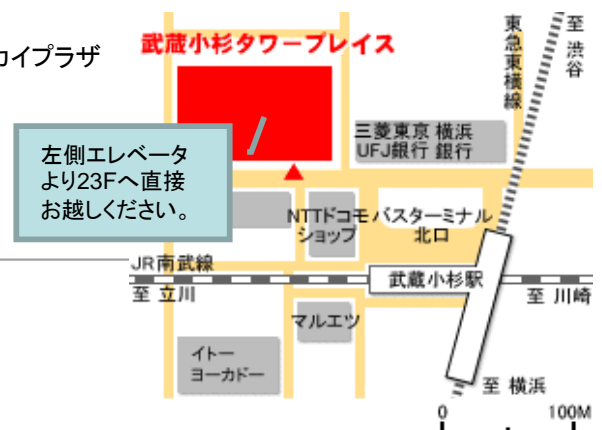

■ セミナー概要

日時: 2010年3月16日(火) 15:30-17:30 (15:00受付開始)  
会場: 株式会社富士通ソーシャルサイエンスラボラトリ本社 23F スカイプラザ  
主催: 株式会社富士通ソーシャルサイエンスラボラトリ  
協催: オープンソースCRM株式会社  
参加費: 無料

■ お問い合わせ・お申込み先

株式会社富士通ソーシャルサイエンスラボラトリ お問い合わせ総合窓口  
TEL:044-739-1251 営業時間9:00~17:00  
E-Mail:[ssl-crm@cs.jp.fujitsu.com](mailto:ssl-crm@cs.jp.fujitsu.com)

↓↓ お申込みはこちらから ↓↓

<http://www.ssl.fujitsu.com/products/crm/sugarcrm/>

JR南武線・東急東横線「武蔵小杉」駅北口より徒歩5分

株式会社富士通ソーシャルサイエンスラボラトリ(富士通SSL)

〒211-0063 川崎市中原区小杉町1-403 武蔵小杉タワープレイス  
E-mail: [ssl-info@cs.jp.fujitsu.com](mailto:ssl-info@cs.jp.fujitsu.com) TEL: 044-739-1251  
内容の詳細はインターネットでもご覧いただけます。  
<http://www.ssl.fujitsu.com/products/crm/>